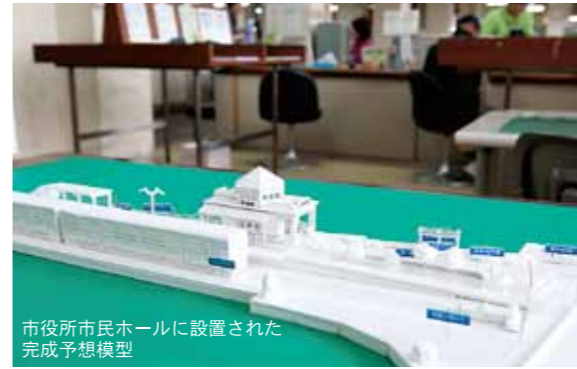

完成イメージ

市役所市民ホールに設置された完成予想模型

地球温暖化防止活動
枕崎市等地球温暖化防止活動実行計画
平成23年度実践結果を公表

地球温暖化防止活動

国は、平成9年に温室効果ガスの削減を定めた「京都議定書」により、翌年、「地球温暖化対策の推進に関する法律」を公布しました。本市では、同法律に基づき、平成18年1月に「枕崎市等地球温暖化防止活動実行計画」を策定しました。この計画は、平成12年度を基準年とし、平成18年度から22年度までの5年間で6%の温室効果ガスの削減を目標としたもので、実践の結果、10・1%の削減を達成しました。

第2次計画を策定

引き続き、市の事務や事業に関し、率先して地球温暖化対策に向けた取り組みを推進するため、市では「第2次枕崎市等地球温暖化防止活動実行計画」を策定しました。 ■基準年 平成21年度 ■実施期間 平成23年度～27年度(5年間) ■温室効果ガス削減目標 平成27年度までに5%の削減 ※5%の考え方 基準年の排出

平成23年度CO2換算温室効果ガスの排出削減量

		(対基準年度) 単位: kg-CO2				
対象	種類	平成21年度	構成比	平成23年度	構成比	増減
枕崎市	CO2	2,182,679.1	95.4%	2,103,543.3	95.2%	▲3.6%
	CH4	27,766.7	1.2%	27,649.6	1.3%	▲0.4%
	N2O	77,243.1	3.4%	76,453.7	3.5%	▲1.0%
	計	2,287,688.9	100%	2,207,646.6	100%	▲3.5%
消防組合※	CO2	55,241.1	98.5%	54,673.8	98.8%	▲1.0%
	CH4	42.9	0.1%	35.1	0.1%	▲18.2%
	N2O	763.5	1.4%	600.5	1.1%	▲21.3%
	計	56,047.5	100%	55,309.4	100%	▲1.3%
衛生管理組合※	CO2	1,420,260.2	91.8%	1,443,986.4	90.7%	1.7%
	CH4	9,416.0	0.6%	12,483.6	0.8%	32.6%
	N2O	117,221.6	7.6%	135,731.0	8.5%	15.8%
	計	1,546,897.8	100%	1,592,201.0	100%	2.9%
合計		3,890,634.2		3,855,157.0		▲0.9%

※消防組合と衛生管理組合の数字は枕崎市分を表示

●CO2(二酸化炭素)…代表的な温室効果ガス。石油、石炭等の化石燃料が主な発生源
●CH4(メタン)…稲作、家畜の消化管内発酵、廃棄物の埋め立てなどから発生
●N2O(一酸化二窒素)…窒素肥料の使用、工業製品の製造などにより発生

平成23年度のCO2換算温室効果ガスの排出量は、基準年度(平成21年度)に対して0・9%の削減となりました。具体的には、市役所関係で

23年度は0・9%削減

平成23年度のCO2換算温室効果ガスの排出量は、基準年度(平成21年度)に対して0・9%の削減となりました。具体的には、市役所関係で

問合せ 市民生活課環境整備係

TEL 721111(内線327)

枕崎市防災訓練を実施

防災

地震災害及び地震発生に伴う津波襲来に備えて、市防災訓練を実施します。 日時 9月23日(日) 午前9時～ 場所 枕崎地区沿岸9公民館、片平山公園グラウンド、遠見番緑地、国光公園(市民会館となり) 内容 津波対策訓練として、避難誘導訓練を主体に枕崎地区沿岸の9公民館をはじめ、自主防災組織、消防団等が参

加して行われます。

※駐車場は、市立病院前駐車場をご利用ください。なお、駐車台数に制限がありますので、乗り合わせでご来場ください。

※訓練に際し、サイレン等を吹鳴します。災害と間違わないようにしてください。

■問合せ 総務課危機管理対策係 TEL 721111(内線214)

緊急時の防災無線サイレン吹鳴の種類 (J-ALERT)

緊急地震速報(震度4以上)	NHKチャイム音	緊急地震速報。大地震(おおじしん)です。大地震です。※3回繰り返す
大津波警報	消防サイレン 3秒吹鳴2秒休止×3回	大津波警報が発表されました。海岸付近の方は、高台に避難してください。※3回繰り返す
津波警報	消防サイレン 5秒吹鳴6秒休止×3回	津波警報が発表されました。海岸付近の方は、高台に避難してください。※3回繰り返す

●避難指示・勧告…7秒吹鳴3秒休止を3回繰り返す、その後音声放送
●火災サイレン(定期訓練含む)…火災発生地区で5秒吹鳴3秒休止を6回繰り返す

内鍋清掃センター
ごみの受け入れ時間帯が変更

ごみの受け入れ

内鍋清掃センターの古い建物の取り壊しと、焼却施設の改修工事が始まりました。工事期間中は、大型重機などが行き来するため、安全面を考慮し、ごみの受け入れ時間帯を9月から変更しています。不便をおかけしますが、センター利用の際は事故防止のため、係員の指示に従ってください。

午後1時～ ※工事期間は平成26年3月までの2年間の予定です。 ※地域のごみ集積所に出せるごみ(可燃・不燃・資源ごみ)については、従来どおり決められた日に集積所にまとめてください。

問合せ 市民生活課環境整備係

TEL 721111(内線327) 内鍋清掃センター TEL 726816