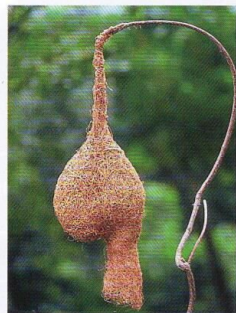

キムネコウヨウジャクの巣

■鳥の巣を扱った著書

「鳥の巣の本」「世界の鳥の巣の本」「ぼくの鳥の巣コレクション」「ニワシドリのひみつ」「鳥の巣つくり」(岩崎書店)「鳥の巣みつけた」「鳥の巣研究ノート①②」(あすなる書房)「ぼくの鳥の巣絵日記」「鳥の巣いろいろ」「ふしぎな鳥の巣」「鳥の巣ものがたり」「ツバメのたび」「日本の鳥の巣図鑑、全259」(偕成社)「バサラ山スケッチ通信」「ぼくの鳥の巣探検」「世界の鳥の巣をもとめて」(小峰書店)「おじいさんとヤマガラ」(小学館)アメリカにて「世界の鳥の巣の本」英語版出版。「世界655種・鳥と卵と巣の大図鑑」(ブックマン社)「ぼくのたからもの」「鳥は恐竜だった」(アリス館)「生きものたちのつくる美しい家」(エクスナレッジ)「わたり鳥」(童心社)「巣箱のなかで」(あかね書房)「鳥は恐竜だった」(アリス館)戦争をやめた人たち」(あすなる書房)「ニワシドリのひみつをもとめて」(理論社)「身近な鳥のすごい巣」(イースト新書)