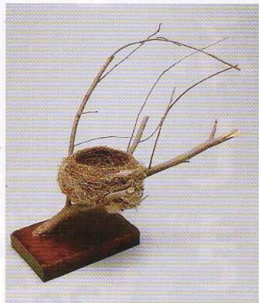

# 鈴木まもるさん プロフィール

1952年東京に生まれる。東京藝術大学美術学部工芸科中退。1986年より伊豆半島在住。画家・絵本作家・鳥の巣研究者。絵本・童話の挿絵など児童図書の絵をおもに描いている。

## ■主な絵本の仕事

- 「せんろはつづく」「すずめ きゅうじょたい」「てをつなぐ」「火の鳥 いのちの物語」(金の星社)「みんなあかちゃんだった」「だっこ」「みずとは なんじゃ?」(小峰書店)「ピンポンバス」「おはようしゅうしゅうしゃ」「いそげ!きゅうきゅうしゃ」(偕成社)「だんろのまえて」(教育画劇)「ウミガメものがたり」(童心社)「いのちのふね」「つかまえた!」(講談社)など。
  - 1995年 「黒ねこサンゴロウ」シリーズで赤い鳥さし絵賞受賞。
  - 2006年 「ぼくの鳥の巣絵日記」で講談社出版文化賞絵本賞受賞。
  - 2015年 「ニワシドリのひみつ」産経児童出版文化賞受賞。
  - 2016年 「世界655種・鳥と卵と巣の大図鑑」あらえびす文化賞受賞。NHK「プレミアム8—ワイルドドライブ、群れで生き抜く—シャカイハタオリ」(ナミビアで撮影)に出演。アルベール国際動物映像祭 特別審査員賞受賞
  - 2021年 「あるヘラジカの物語」(あすなる書房)親子で読みたい絵本大賞受賞。
- 絵画活動と並行して鳥の巣の研究をしている。