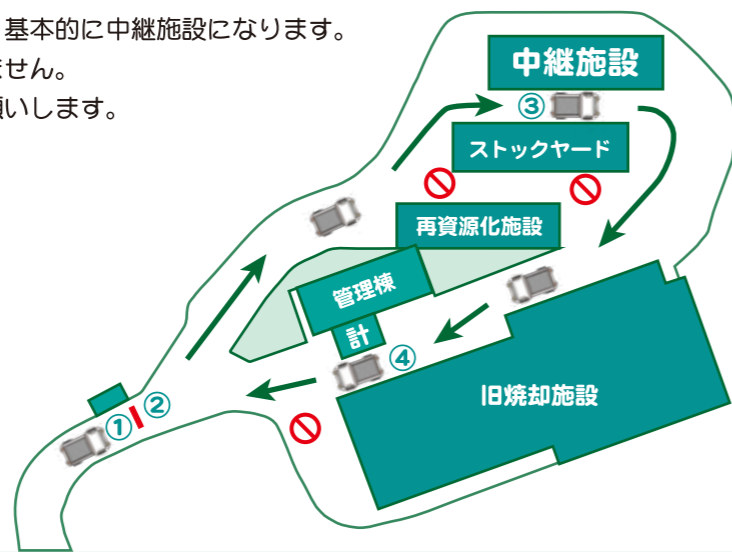

枕崎市内鍋リサイクルセンターが開設されます

内鍋清掃センター敷地内に、ごみ中継施設および資源ごみの中間処理、一時保管を行うマテリアルリサイクル推進施設を整備し、「枕崎市内鍋リサイクルセンター」として開設されます。

リサイクルセンターでは受入日時の変更等の変更点はあるものの、市民の皆さんの家庭から出た粗大ごみを受け入れます。ごみを持ち込む際の変更点について紹介します。

○主な変更点

| | 令和6年9月1日から | 令和6年8月31日まで |
|--------------------|--|---|
| 受入日時 | 月・水・土曜日（年末年始は除く） 午前8時30分～正午 午後1時～午後3時 | 月～土曜日（年末年始は除く） 午前8時30分～正午 午後1時～午後4時 |
| ごみを持ち込む場合の指定ごみ袋の使用 | もえるごみ、もえないごみ、資源ごみは、分別して指定ごみ袋へ入れて持ち込む | 指定ごみ袋以外の袋でも可 |
| 事業系ごみの持ち込み | 持ち込みできない 事業活動（個人事業主も含む）に伴うごみは、なんさつECOの杜へ自ら持ち込むか、一般廃棄物収集運搬業許可業者に依頼 | 持ち込みできる |

■場所 枕崎市火之神岬町885番地（内鍋清掃センター敷地内）

■手数料 無料

■持ち込み可能なもの 木枝（剪定枝類）

可燃性粗大ごみ（布団、木製家具、衣装ケース等のプラスチック製品 等）、
不燃性粗大ごみ（自転車、ベビーカー、石油ストーブ 等）、
もえるごみ※、もえないごみ※、資源ごみ※

※もえるごみ、もえないごみ、資源ごみはできるだけ地域の集積所に出してください。

枕崎市内鍋リサイクルセンター内の動線について

市民の皆さんが持ち込む場所は、基本的に中継施設になります。

また、出入りの際の計量は行いません。

誘導員の案内に従って移動をお願いします。

- ①停止位置
- ②誘導員の案内に従い移動
- ③中継施設にごみを降ろす
- ④計量器は通らずに出口へ

■問合せ 市民生活課環境整備係 TEL76-1097

特集

9/1
から

始まります！ ごみ分別と持ち込みの新ルール

新たに整備された「なんさつECOの杜」（南さつま市金峰町高橋）の稼働に伴い、ごみ分別のルールが変わります。

変更点1 「もえるごみ」(緑色の袋)として出すものが増えます

例：バケツ、タッパー、CD、プリンター、積み木、扇子、しゃもじ、木箱、スニーカー、靴、かばん、長靴、雨がっぱ、スリッパ、足ふきマット、枕、ぬいぐるみ など

変更点2 「もえないごみ」に『有害ごみ』、『資源ごみ』に『小型家電』の分別種類が追加されます