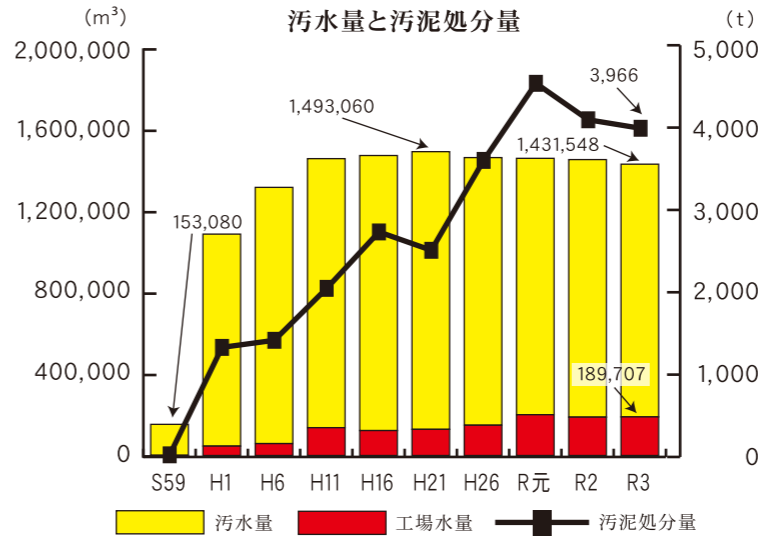

下水道の今

本市の下水道は、生活水準の向上および環境整備を図ることを目的として、昭和52年度に本格着工され、終末処理場は昭和59年3月の供用開始から38年が経過しています。

平成30年度には市内の下水道管の面整備も完了し、現在は施設整備から維持管理の時代に入っています。今後老朽化が進む施設に対し、機能確保と効率的な運用を行うっていく必要があります。

■汚水量の推移について

家庭や事業所から排出された汚れた水は下水道管を通して枕崎終末処理場へ集められ、微生物(バクテリア)を使って、科学的に分解し、きれいな水にして花渡川へ放流しており、水循環の持続可能な社会づくり(SDGs)の役割を担っています。

汚水量は、運用開始直後の年間約15万立方メートルから、整備区

	S59	H元	H11	H21	R元	R3
接続戸数	965	3,225	4,568	5,155	5,888	5,855
水洗化率(%)	22.8	73.7	85.6	84.3	88.2	89.4
汚水量(m³)	153,080	1,087,865	1,458,732	1,493,060	1,460,262	1,431,548
うち工場水量(m³)	581	4,078	136,759	128,496	200,395	189,707
汚泥処分量(t)	—	1,305	2,022	2,484	4,512	3,966