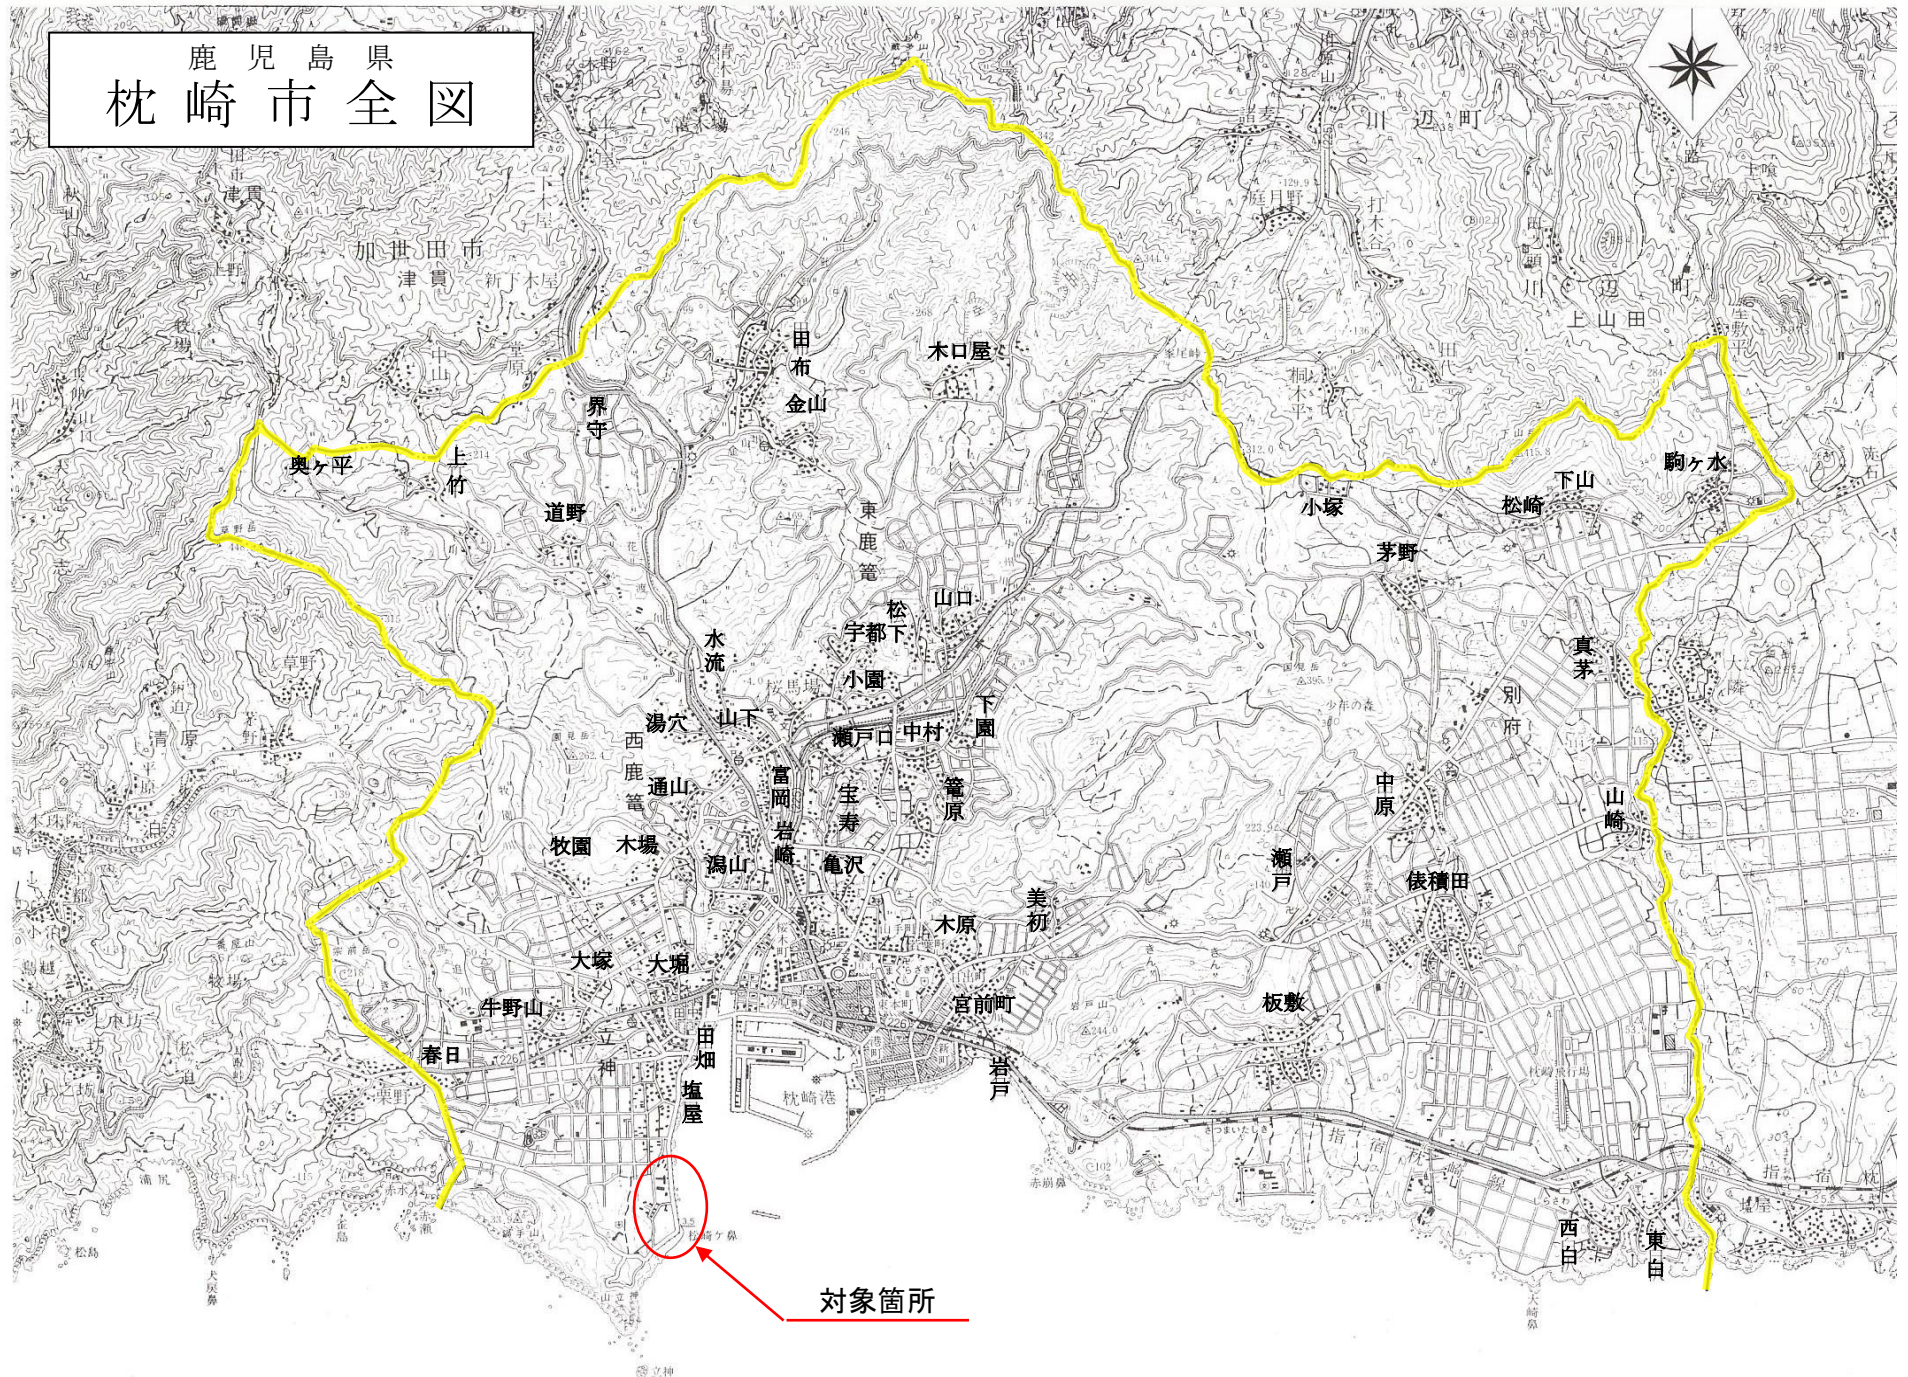

鹿児島県  
枕崎市全図

対象箇所

火之神集会所

市営 火之神住宅