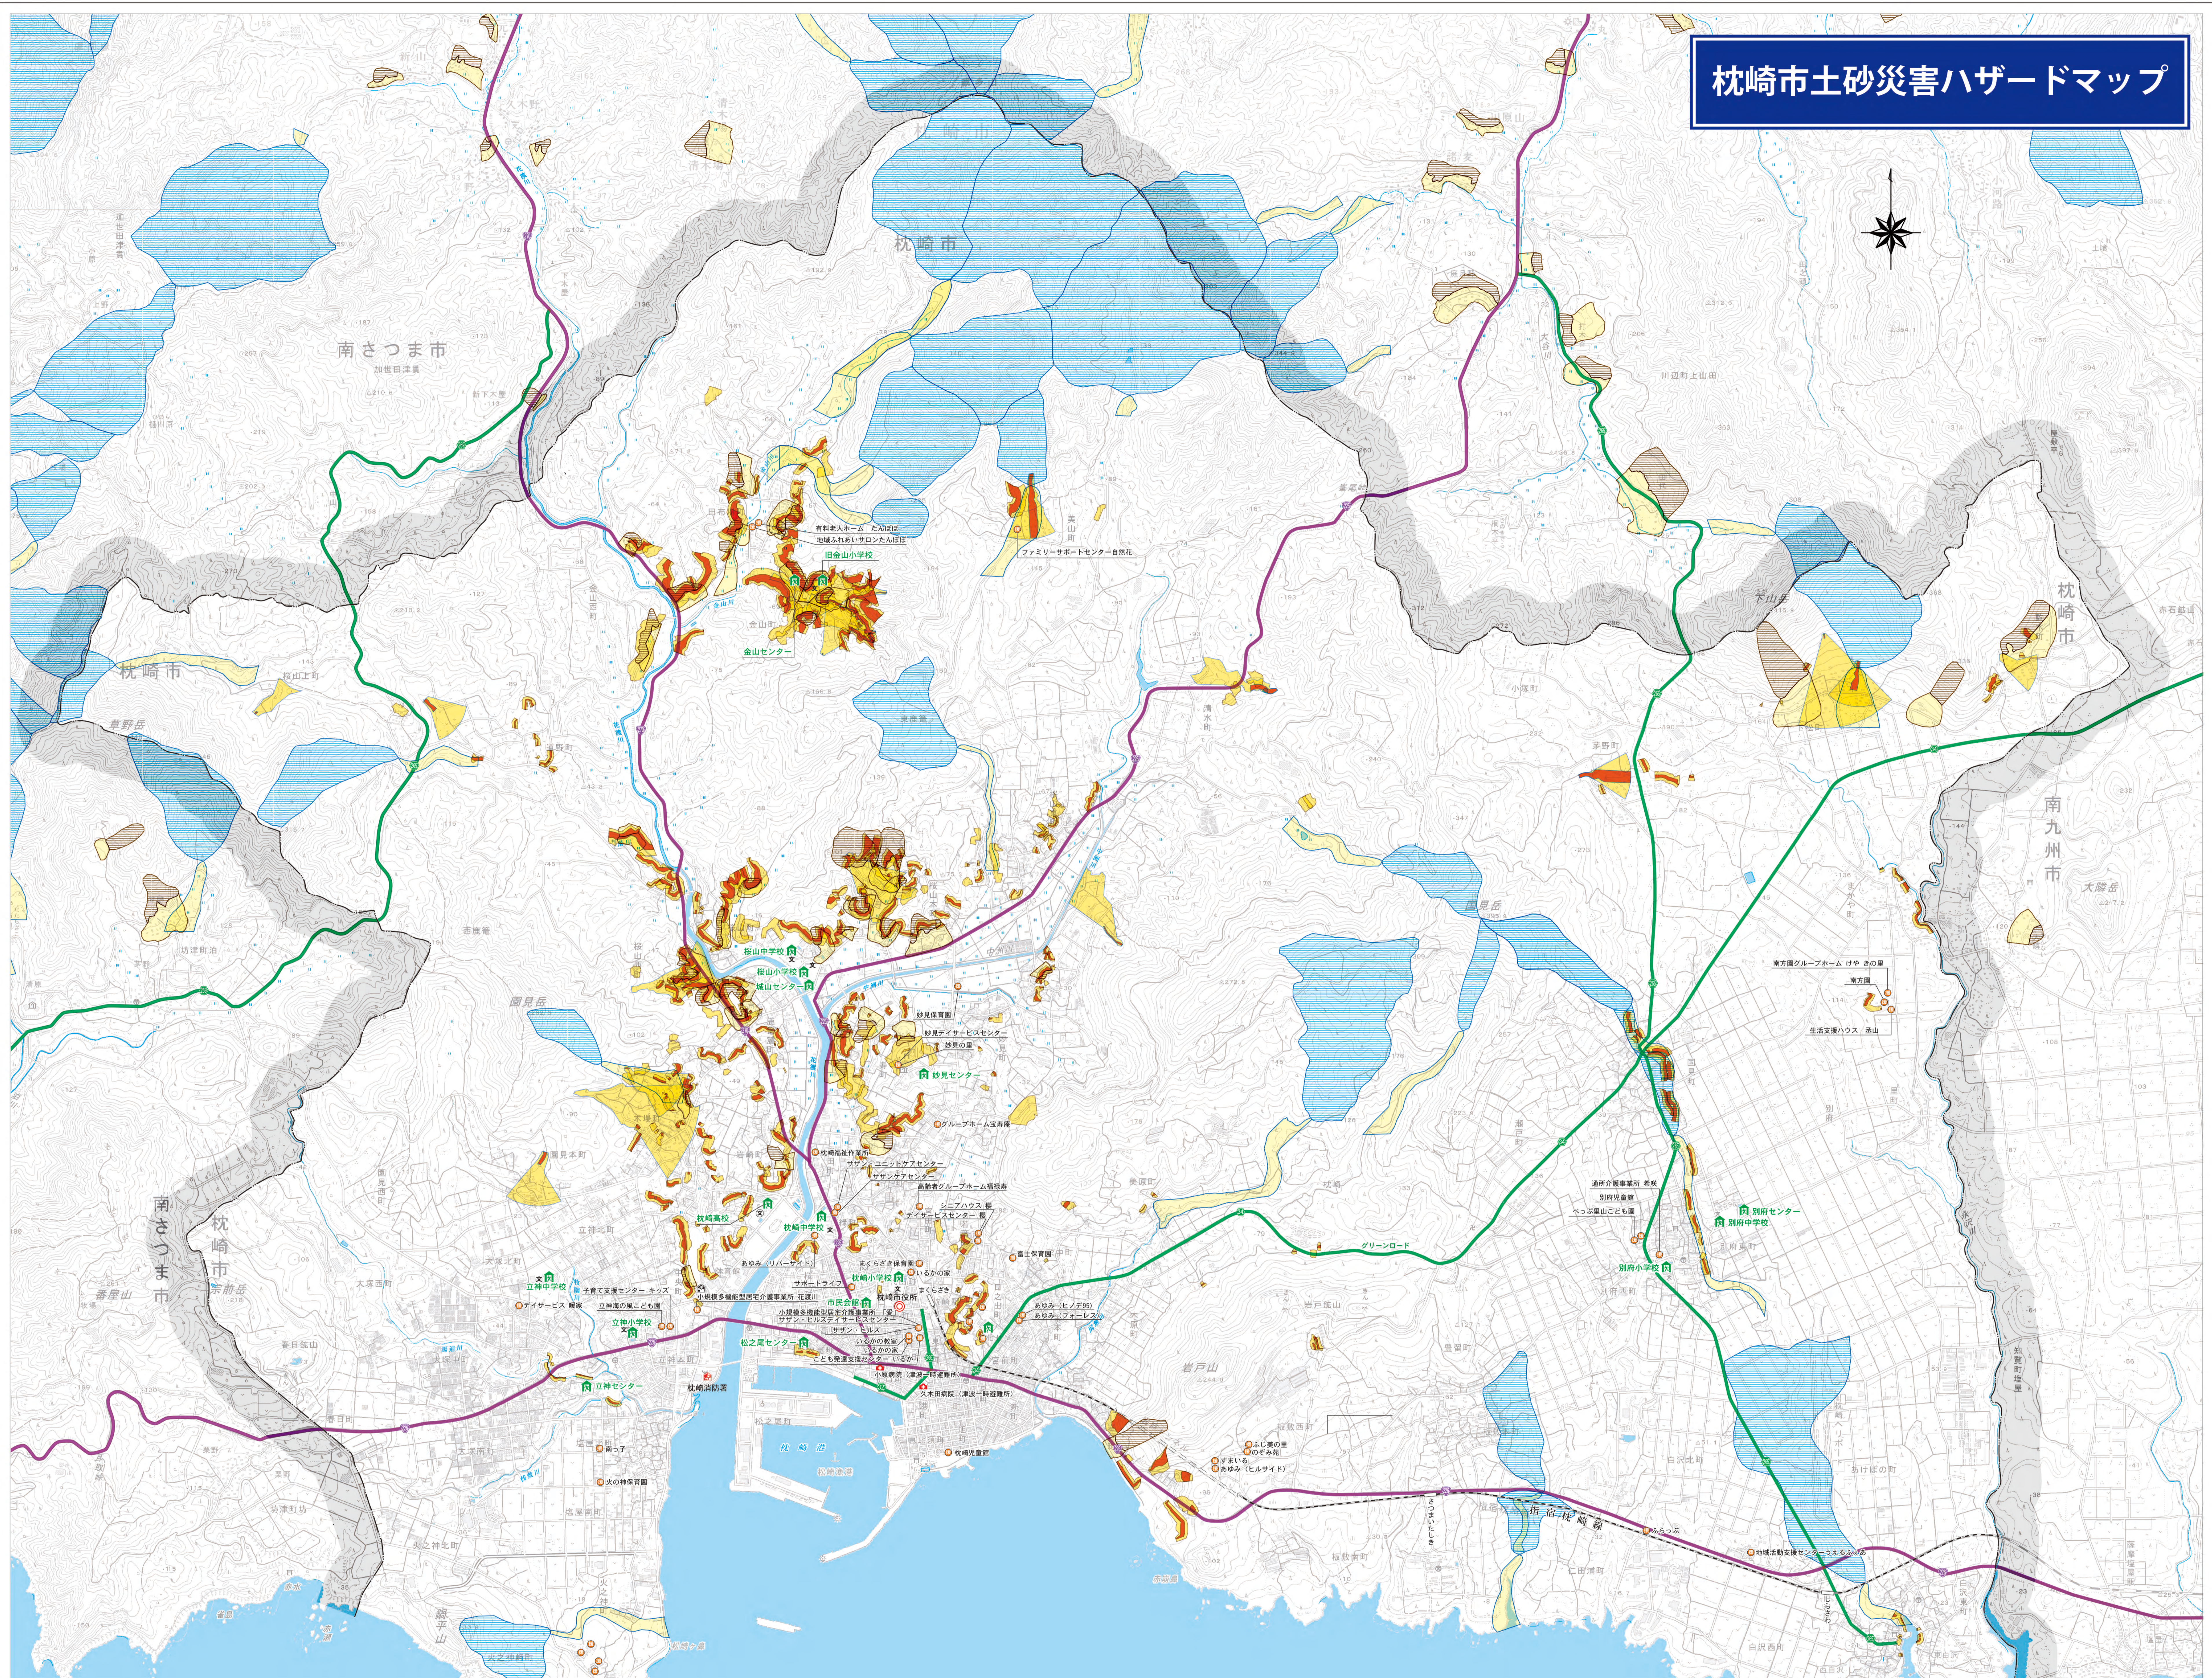

枕崎市土砂災害ハザードマップ

凡例	
記号	名称
	避難所
	防災行政無線
	病院
	消防施設
	警察署・交番・駐在所
	市役所
	小、中学校・高校
	要支援者施設
	その他公共施設
	国道
	主要地方道

山地災害危険地区	
	崩壊土砂流出危険地区
	崩壊土砂流出被害想定区域
	山腹崩壊危険地区
	山腹崩壊被害想定区域

土砂災害警戒区域	
	土石流特別警戒区域 (レッドゾーン)
	土石流警戒区域 (イエローゾーン)
	急傾斜地特別警戒区域 (レッドゾーン)
	急傾斜地警戒区域 (イエローゾーン)